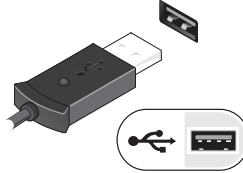

DİKKAT: AC adaptörü kablosunu bilgisayardan çıkardığınızda, kablodan değil konektörden tutun ve kablonun zarar görmemesi için sertçe fakat nazikçe çekin. AC adaptörü kablosunu sararken, kablonun hasar görmesini önlemek için AC adaptöründeki konektörün açısını izlediğinizden emin olun.

NOT: Sipariş etmediyseniz pakette bazı aygıtlar bulunmayabilir.

1

AC adaptörünü bilgisayarın üzerindeki AC adaptörü konektörüne ve elektrik prizine bağlayın.

2

Ağ kablosunu (isteğe bağlı) bağlayın.

3

Fare ya da klavye gibi USB aygıtlarını bağlayın (isteğe bağlı).

4

Bilgisayarın ekranını açın ve bilgisayarı açmak için açma kapama düğmesine basın.

NOT: Herhangi bir kart yüklemeyen veya bilgisayarı bir yuvalama aygıtına ya da yazıcı gibi harici bir aygıtla bağlamadan önce en az bir kez açıp kapamanız önerilir.