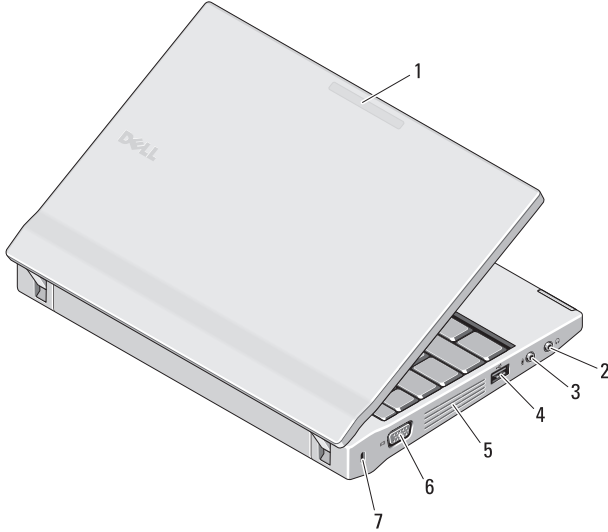

Dell Latitude 2120

Kurulum ve Özelliklerle İlgili Bilgiler

Önden Görünüm

Uyarılar Hakkında

UYARI: UYARI, meydana gelebilecek olası maddi hasar, kişisel yaralanma veya ölüm tehlikesi anlamına gelir.

- 1 mikrofon
- 2 kamera durum ışığı (isteğe bağlı)
- 3 kamera (isteğe bağlı)
- 4 sağ hoparlör
- 5 klavye durum ışıkları (3)
- 6 güç düğmesi
- 7 güvenlik kablosu yuvası
- 8 güç konektörü
- 9 ağ konektörü
- 10 USB 2.0 konektörleri (2)
- 11 soğutma çıkışları
- 12 Secure Digital (SD) bellek kart okuyucu
- 13 dokunmatik yüzey düğmeleri (2)
- 14 dokunmatik yüzey
- 15 soğutma çıkışları
- 16 aygıt durum ışıkları (4)
- 17 klavye
- 18 ses denetimi düğmeleri (3)
- 19 ekran (çoklu dokunmatik ekran özelliği isteğe bağlıdır)
- 20 sol hoparlör

Düzenleyici Model: P02T

Düzenleyici Tür: P02T002

Eylül 2010

OPHGORAO0

Arkadan Görünüm

- 1 ağ etkinliği göstergesi (isteğe bağlı)
- 2 hat çıkış konektörü (kulaklık konektörü)
- 3 hat giriş konektörü (mikrofon konektörü)
- 4 USB 2.0 konektörü
- 5 soğutma çıkışları
- 6 video konektörü (VGA)
- 7 güvenlik kablosu yuvası