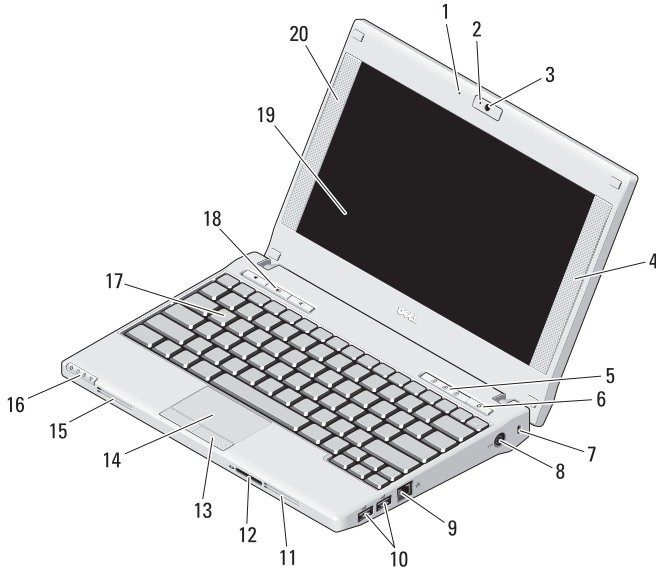

Dell Latitude 2120

Kurulum ve Özelliklerle İlgili Bilgiler

Önden Görünüm

Uyarılar Hakkında

UYARI: UYARI, meydana gelebilecek olası maddi hasar, kişisel yaralanma veya ölüm tehlikesi anlamına gelir.

- 1 mikrofon
- 2 kamera durum ışığı (isteğe bağlı)
- 3 kamera (isteğe bağlı)
- 4 sağ hoparlör
- 5 klavye durum ışıkları (3)
- 6 güç düğmesi
- 7 güvenlik kablosu yuvası
- 8 güç konektörü
- 9 ağ konektörü
- 10 USB 2.0 konektörleri (2)
- 11 soğutma çıkışları
- 12 Secure Digital (SD) bellek kart okuyucu
- 13 dokunmatik yüzey düğmeleri (2)
- 14 dokunmatik yüzey
- 15 soğutma çıkışları
- 16 aygıt durum ışıkları (4)
- 17 klavye
- 18 ses denetimi düğmeleri (3)
- 19 ekran (çoklu dokunmatik ekran özelliği isteğe bağlıdır)
- 20 sol hoparlör

Düzenleyici Model: P02T

Düzenleyici Tür: P02T002

Eylül 2010

OPHGORAO0

Arkadan Görünüm

- 1 ağ etkinliği göstergesi (isteğe bağlı)
- 2 hat çıkış konektörü (kulaklık konektörü)
- 3 hat giriş konektörü (mikrofon konektörü)
- 4 USB 2.0 konektörü
- 5 soğutma çıkışları
- 6 video konektörü (VGA)
- 7 güvenlik kablosu yuvası